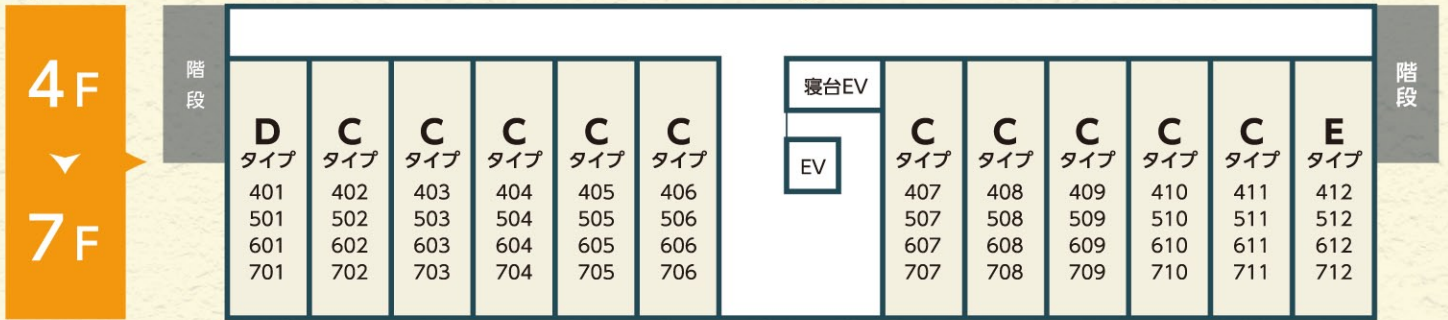

時のかけはし フロアガイド

〈 交流室や食事処で楽しいひととき 〉

〈 プライバシーを尊重した設計の居室が48室 〉

〈 シアタールームやカラオケルームも完備 〉

〈 通所リハビリで個々に合わせた運動も 〉

〈 内科クリニックがあり通院もラクラク 〉