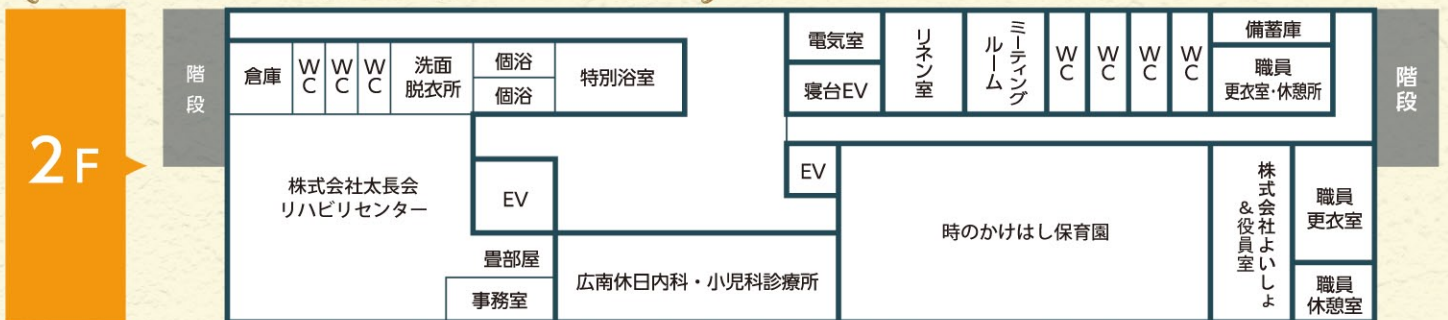

時のかけはし フロアガイド

〈 交流室や食事処で楽しいひととき 〉

〈 プライバシーを尊重した設計の居室が48室 〉

〈 シアタールームやカラオケルームも完備 〉

〈 通所リハビリで個々に合わせた運動も 〉

〈 内科クリニックがあり通院もラクラク 〉