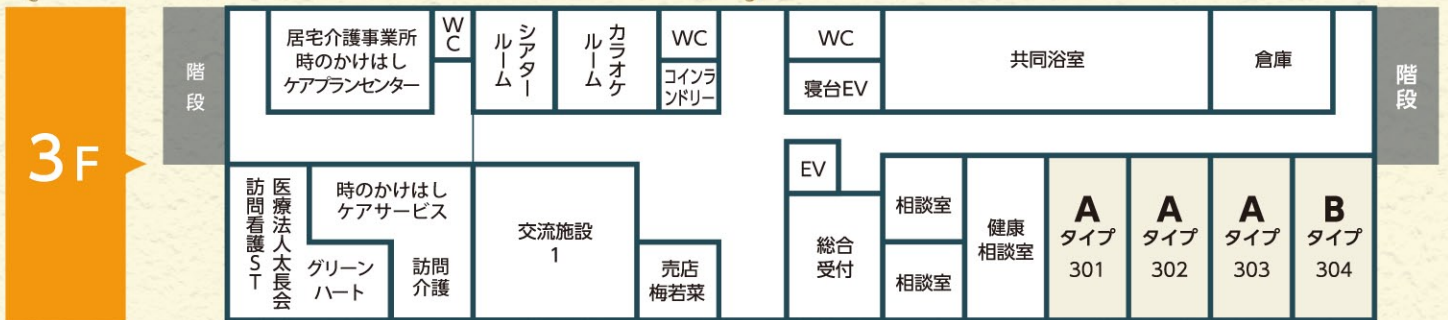

時のかけはし フロアガイド

〈 交流室や食事処で楽しいひととき 〉

〈 プライバシーを尊重した設計の居室が48室 〉

〈 シアタールームやカラオケルームも完備 〉

〈 通所リハビリで個々に合わせた運動も 〉

〈 内科クリニックがあり通院もラクラク 〉